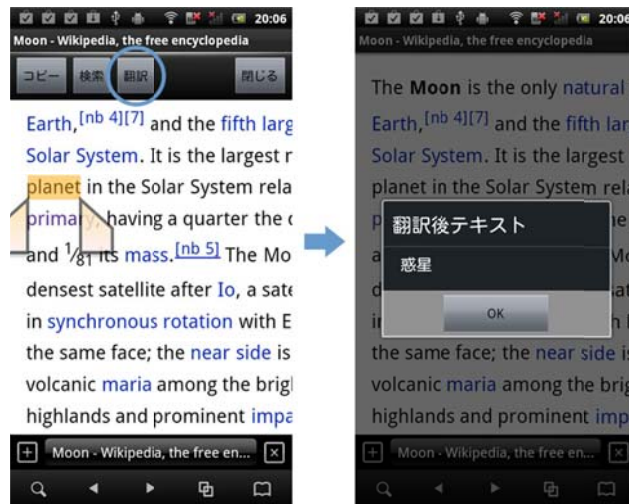

新機能

1. なぞり検索の翻訳機能を実装 (Android OS 2.3.x)

PC版やiOS版で好評のなぞり検索(なぞって検索する機能)に翻訳機能を追加しました。