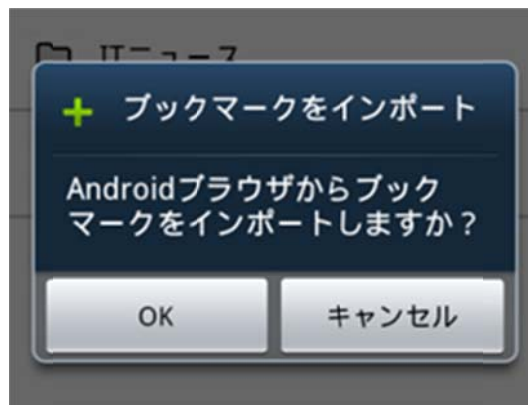

2. デフォルトブラウザから、ブックマークをインポートする機能を実装

Android OS デフォルトのブラウザからブックマークをインポートする機能を実装しました。