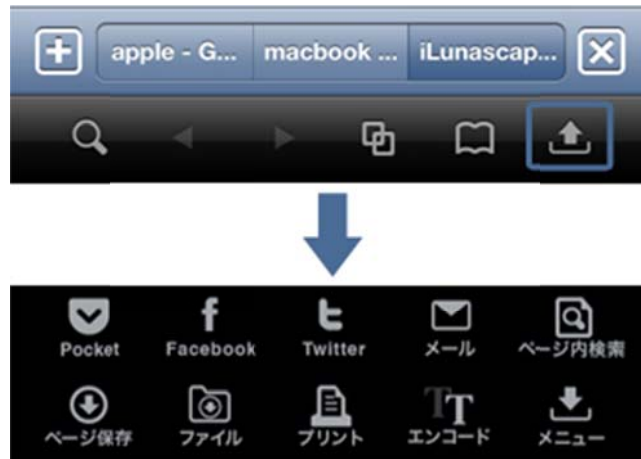

※ 親指が届く範囲内にタブや操作ボタンを配置した Lunascape 独自のインターフェース。

### 3. 検索機能の強化

左下のサーチボタンを押して開く検索ボックスに、検索履歴及び検索サジェスションが表示されるようになりました。

### 4. iPad でもアドレスバー表示の ON/OFF が可能に

iPhone と同じく画面上部をタップして、アドレスバー表示の ON/OFF が出来るようになり、より広い画面でサイトを閲覧できるようになりました。

### InReach インターフェースを採用

最小限の指の動きで操作を行えることを目指した InReach インターフェースは、メニューボタンとタブを画面下部に配置し、ほぼすべての操作が画面下部のみで行えます。